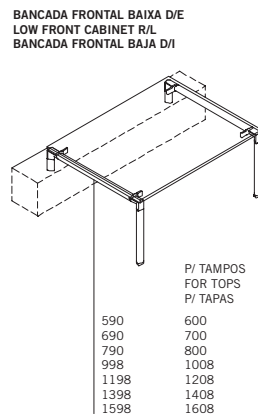

TAMPOS WORK SURFACE TOPS TAPAS

*Consultar composições na apostila técnica
*Check possible compositions in the Technical Guide
*Consultar composiciones en el descriptivo técnico

(Perfil junção com 8 mm de espessura)
(8mm thick attachment profile)
(Perfil unión con 8 mm de espesor)

PÉS DE MESA TABLE LEGS PIES DE MESA

GAVETEIROS SUSPENSOS

PARA MESAS COM 1408 E 1608 MM DE PROFUNDIDADE

434 X 119 X 500

434 X 178 X 500

434 X 291 X 500

434 X 373 X 500

SUSPENDED DRAWER PEDESTALS

USED ON 1408 MM AND 1608 MM DEEP TABLES

CAJONEROS SUSPENDIDOS

PARA MESAS COM 1408 Y 1608 MM DE PROFUNDIDAD

GAVETEIROS FIXOS

FIXED DRAWER PEDESTALS

CAJONERAS FIJAS

430 X 475 X 500

430 X 475 X 500

430 X 1745 X 500

860 X 1745 X 500