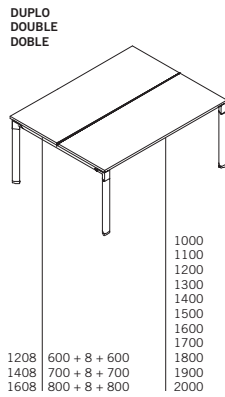

TAMPOS WORK SURFACE TOPS TAPAS

*Consultar composições na apostila técnica
*Check possible compositions in the Technical Guide
*Consultar composiciones en el descriptivo técnico

(Perfil junção com 8 mm de espessura)
(8mm thick attachment profile)
(Perfil unión con 8 mm de espesor)

PÉS DE MESA TABLE LEGS PIES DE MESA

GAVETEIROS SUSPENSOS

PARA MESAS COM 1408 E 1608 MM DE PROFUNDIDADE

434 X 119 X 500

434 X 178 X 500

434 X 291 X 500

434 X 373 X 500

SUSPENDED DRAWER PEDESTALS

USED ON 1408 MM AND 1608 MM DEEP TABLES

CAJONEROS SUSPENDIDOS

PARA MESAS COM 1408 Y 1608 MM DE PROFUNDIDAD

GAVETEIROS FIXOS

FIXED DRAWER PEDESTALS

CAJONERAS FIJAS

430 X 475 X 500

430 X 475 X 500

430 X 1745 X 500

860 X 1745 X 500