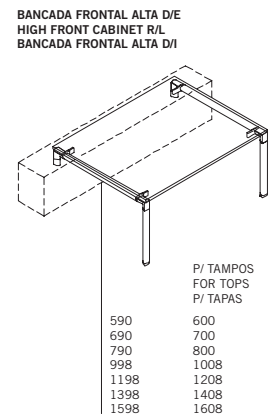

TAMPOS WORK SURFACE TOPS TAPAS

*Consultar composições na apostila técnica
*Check possible compositions in the Technical Guide
*Consultar composiciones en el descriptivo técnico

(Perfil junção com 8 mm de espessura)
(8mm thick attachment profile)
(Perfil unión con 8 mm de espesor)

PÉS DE MESA TABLE LEGS PIES DE MESA

GAVETEIROS SUSPENSOS

PARA MESAS COM 1408 E 1608 MM DE PROFUNDIDADE

434 X 119 X 500

434 X 178 X 500

434 X 291 X 500

434 X 373 X 500

SUSPENDED DRAWER PEDESTALS

USED ON 1408 MM AND 1608 MM DEEP TABLES

CAJONEROS SUSPENDIDOS

PARA MESAS COM 1408 Y 1608 MM DE PROFUNDIDAD

GAVETEIROS FIXOS

FIXED DRAWER PEDESTALS

CAJONERAS FIJAS

430 X 475 X 500

430 X 475 X 500

430 X 1745 X 500

860 X 1745 X 500