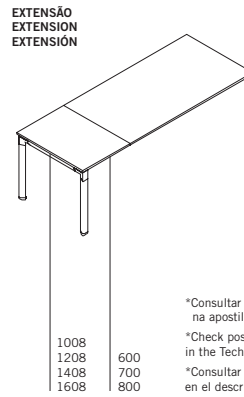

TAMPOS WORK SURFACE TOPS TAPAS

*Consultar composições na apostila técnica
*Check possible compositions in the Technical Guide
*Consultar composiciones en el descriptivo técnico

(Perfil junção com 8 mm de espessura)
(8mm thick attachment profile)
(Perfil unión con 8 mm de espesor)

PÉS DE MESA TABLE LEGS PIES DE MESA

GAVETEIROS SUSPENSOS

PARA MESAS COM 1408 E 1608 MM DE PROFUNDIDADE

434 X 119 X 500

434 X 178 X 500

434 X 291 X 500

434 X 373 X 500

SUSPENDED DRAWER PEDESTALS

USED ON 1408 MM AND 1608 MM DEEP TABLES

CAJONEROS SUSPENDIDOS

PARA MESAS COM 1408 Y 1608 MM DE PROFUNDIDAD

GAVETEIROS FIXOS

FIXED DRAWER PEDESTALS

CAJONERAS FIJAS

430 X 475 X 500

430 X 475 X 500

430 X 1745 X 500

860 X 1745 X 500