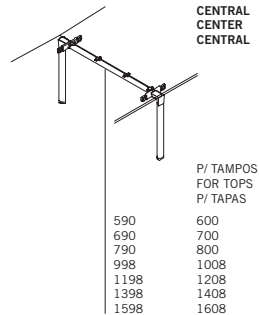

TAMPOS WORK SURFACE TOPS TAPAS

*Consultar composições na apostila técnica
*Check possible compositions in the Technical Guide
*Consultar composiciones en el descriptivo técnico

(Perfil junção com 8 mm de espessura)
(8mm thick attachment profile)
(Perfil unión con 8 mm de espesor)

PÉS DE MESA TABLE LEGS PIES DE MESA

GAVETEIROS SUSPENSOS

PARA MESAS COM 1408 E 1608 MM DE PROFUNDIDADE

434 X 119 X 500

434 X 178 X 500

434 X 291 X 500

434 X 373 X 500

SUSPENDED DRAWER PEDESTALS

USED ON 1408 MM AND 1608 MM DEEP TABLES

CAJONEROS SUSPENDIDOS

PARA MESAS COM 1408 Y 1608 MM DE PROFUNDIDAD

GAVETEIROS FIXOS

FIXED DRAWER PEDESTALS

CAJONERAS FIJAS

430 X 475 X 500

430 X 475 X 500

430 X 1745 X 500

860 X 1745 X 500