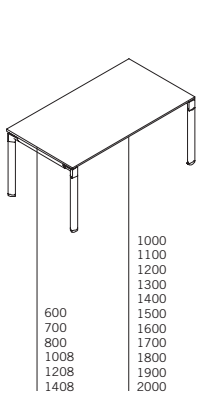

TAMPOS WORK SURFACE TOPS TAPAS

*Consultar composições na apostila técnica
*Check possible compositions in the Technical Guide
*Consultar composiciones en el descriptivo técnico

(Perfil junção com 8 mm de espessura)
(8mm thick attachment profile)
(Perfil unión con 8 mm de espesor)

PÉS DE MESA TABLE LEGS PIES DE MESA

GAVETEIROS SUSPENSOS

PARA MESAS COM 1408 E 1608 MM DE PROFUNDIDADE

434 X 119 X 500

434 X 178 X 500

434 X 291 X 500

434 X 373 X 500

SUSPENDED DRAWER PEDESTALS

USED ON 1408 MM AND 1608 MM DEEP TABLES

CAJONEROS SUSPENDIDOS

PARA MESAS COM 1408 Y 1608 MM DE PROFUNDIDAD

GAVETEIROS FIXOS

FIXED DRAWER PEDESTALS

CAJONERAS FIJAS

430 X 475 X 500

430 X 475 X 500

430 X 1745 X 500

860 X 1745 X 500