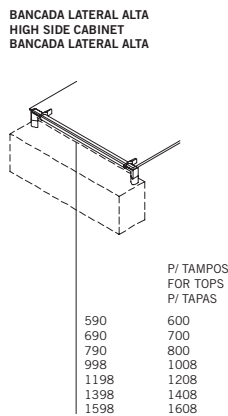

TAMPOS WORK SURFACE TOPS TAPAS

*Consultar composições na apostila técnica
*Check possible compositions in the Technical Guide
*Consultar composiciones en el descriptivo técnico

(Perfil junção com 8 mm de espessura)
(8mm thick attachment profile)
(Perfil unión con 8 mm de espesor)

PÉS DE MESA TABLE LEGS PIES DE MESA

GAVETEIROS SUSPENSOS

PARA MESAS COM 1408 E 1608 MM DE PROFUNDIDADE

434 X 119 X 500

434 X 178 X 500

434 X 291 X 500

434 X 373 X 500

SUSPENDED DRAWER PEDESTALS

USED ON 1408 MM AND 1608 MM DEEP TABLES

CAJONEROS SUSPENDIDOS

PARA MESAS COM 1408 Y 1608 MM DE PROFUNDIDAD

GAVETEIROS FIXOS

FIXED DRAWER PEDESTALS

CAJONERAS FIJAS

430 X 475 X 500

430 X 475 X 500

430 X 1745 X 500

860 X 1745 X 500