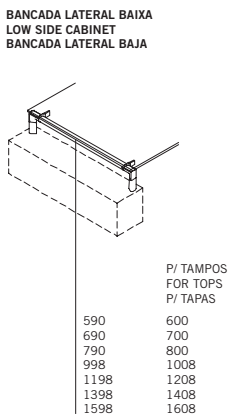

TAMPOS WORK SURFACE TOPS TAPAS

*Consultar composições na apostila técnica
*Check possible compositions in the Technical Guide
*Consultar composiciones en el descriptivo técnico

(Perfil junção com 8 mm de espessura)
(8mm thick attachment profile)
(Perfil unión con 8 mm de espesor)

PÉS DE MESA TABLE LEGS PIES DE MESA

GAVETEIROS SUSPENSOS

PARA MESAS COM 1408 E 1608 MM DE PROFUNDIDADE

434 X 119 X 500

434 X 178 X 500

434 X 291 X 500

434 X 373 X 500

SUSPENDED DRAWER PEDESTALS

USED ON 1408 MM AND 1608 MM DEEP TABLES

CAJONEROS SUSPENDIDOS

PARA MESAS COM 1408 Y 1608 MM DE PROFUNDIDAD

GAVETEIROS FIXOS

FIXED DRAWER PEDESTALS

CAJONERAS FIJAS

430 X 475 X 500

430 X 475 X 500

430 X 1745 X 500

860 X 1745 X 500