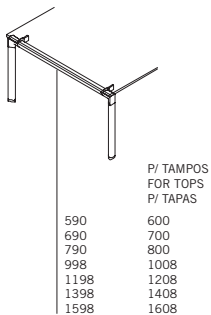

TAMPOS WORK SURFACE TOPS TAPAS

*Consultar composições na apostila técnica
*Check possible compositions in the Technical Guide
*Consultar composiciones en el descriptivo técnico

(Perfil junção com 8 mm de espessura)
(8mm thick attachment profile)
(Perfil unión con 8 mm de espesor)

PÉS DE MESA TABLE LEGS PIES DE MESA

GAVETEIROS SUSPENSOS

PARA MESAS COM 1408 E 1608 MM DE PROFUNDIDADE

434 X 119 X 500

434 X 178 X 500

434 X 291 X 500

434 X 373 X 500

SUSPENDED DRAWER PEDESTALS

USED ON 1408 MM AND 1608 MM DEEP TABLES

CAJONEROS SUSPENDIDOS

PARA MESAS COM 1408 Y 1608 MM DE PROFUNDIDAD

GAVETEIROS FIXOS

FIXED DRAWER PEDESTALS

CAJONERAS FIJAS

430 X 475 X 500

430 X 475 X 500