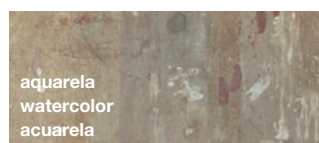

Natural oak wood veneer extracted from managed and sustainable forests. It is finished with a matte lacquer that enhances the wood grains, available in several colors.

MADERA Rovere Laccato

Lamina natural de roble americano extraída de bosques con manejo sustentable, con aplicación de pintura. Toda nobleza de la madera con vetas y poros destacados.

LAMINADO DECORATIVO

Panel de MDP revestido com placa de material celulósico impregnada com resinas termoestáveis e prensada por meio de calor e alta pressão. Dotado de proteção antibacteriana *Microban*.

LAMINADO DECORATIVO HIGH-END

Aquarela: produzido através de impressão digital, que permite a confecção de efeitos e desenhos únicos.

Preto: desenvolvido a partir de uma nova geração de resinas com nanotecnologia, sendo extremamente fosco e de toque acetinado. Permite fácil remoção de manchas de gordura, além de possuir maior resistência a riscos e abrasão que os laminados tradicionais.