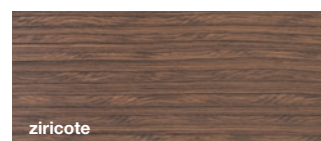

MADEIRA HIGH GLOSS

Lâmina de madeira natural EW (European Wood)

Lâmina de madeira natural importada da Europa, com certificação FSC, obtida através de tecnologia ecologicamente correta, que preserva as florestas e o meio ambiente. Recebe acabamento de verniz brilhante, polido, de alto desempenho.

HIGH GLOSS WOOD

EW natural wood veneer (European Wood)

Imported from Europe, this FSC certified wood veneer is extracted from renewable forests through ecologically correct processes. Available in high gloss lacquer.

MADEIRA Rovere Laccato

Lamina natural de carvalho americano extraída de florestas com manejo sustentável, com aplicação de pintura. Toda nobreza da madeira com veios e poros destacados.

WOOD Lacquered Oak