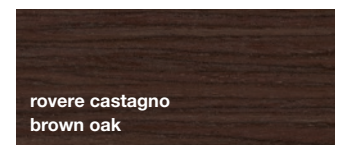

MADEIRA

Lâmina de madeira natural EW (European Wood)

Lâmina de madeira natural importada da Europa, com certificação FSC, obtida através de tecnologia ecologicamente correta, que preserva as florestas e o meio ambiente. Recebe acabamento de verniz fosco de proteção.

WOOD

EW natural wood veneer (European Wood)

Imported from Europe, this FSC certified wood veneer is extracted from renewable forests through ecologically correct processes. Available in matte finish.

MADERA

MADEIRA HIGH GLOSS

Lâmina de madeira natural EW (European Wood)

Lâmina de madeira natural importada da Europa, com certificação FSC, obtida através de tecnologia ecologicamente correta, que preserva as florestas e o meio ambiente. Recebe acabamento de verniz brilhante, polido, de alto desempenho.